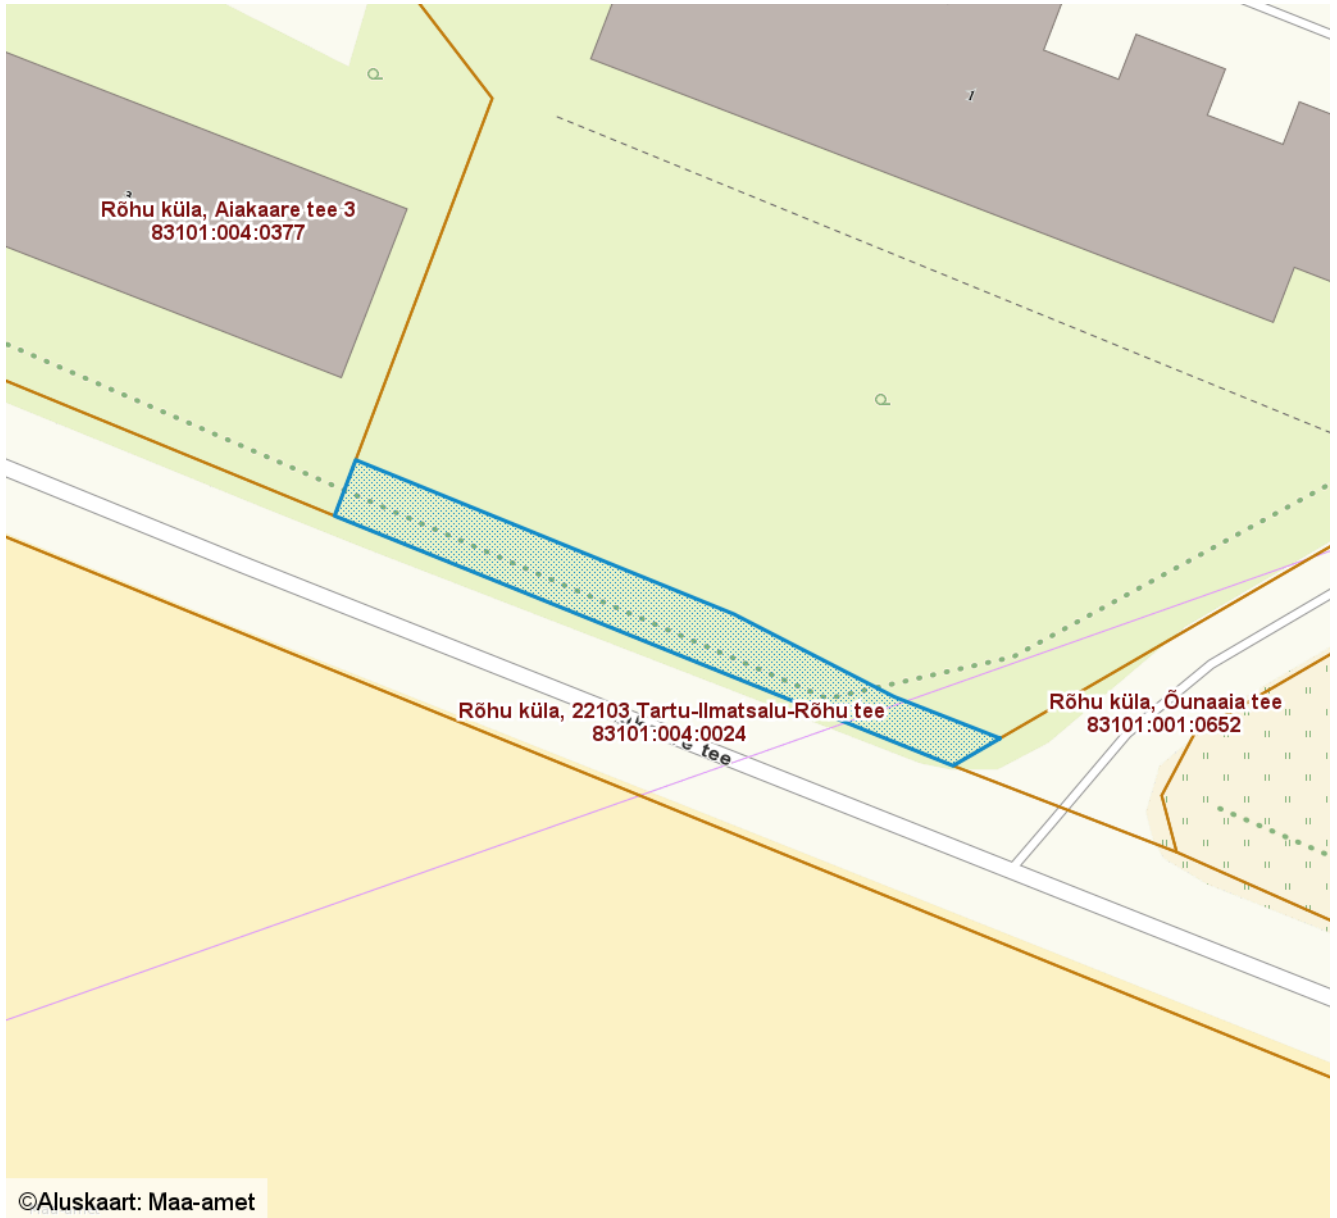

SUNDVALDUSE ALA ASENDIPLAAN

Tartu maakond, Tartu linn, Rõhu küla, Aiakaare tee 1 (83101:004:0329)

M 1 : 500

— Sundvalduse ala 162 m²
(0,4 kV õhukaabel)

Sundvalduse ala koordinaadid

Nr	X	Y
1	6470616.20	647542.73
2	6470618.95	647535.73
3	6470624.41	647525.13
4	6470634.59	647500.14
5	6470630.90	647498.75
6	6470614.39	647539.62